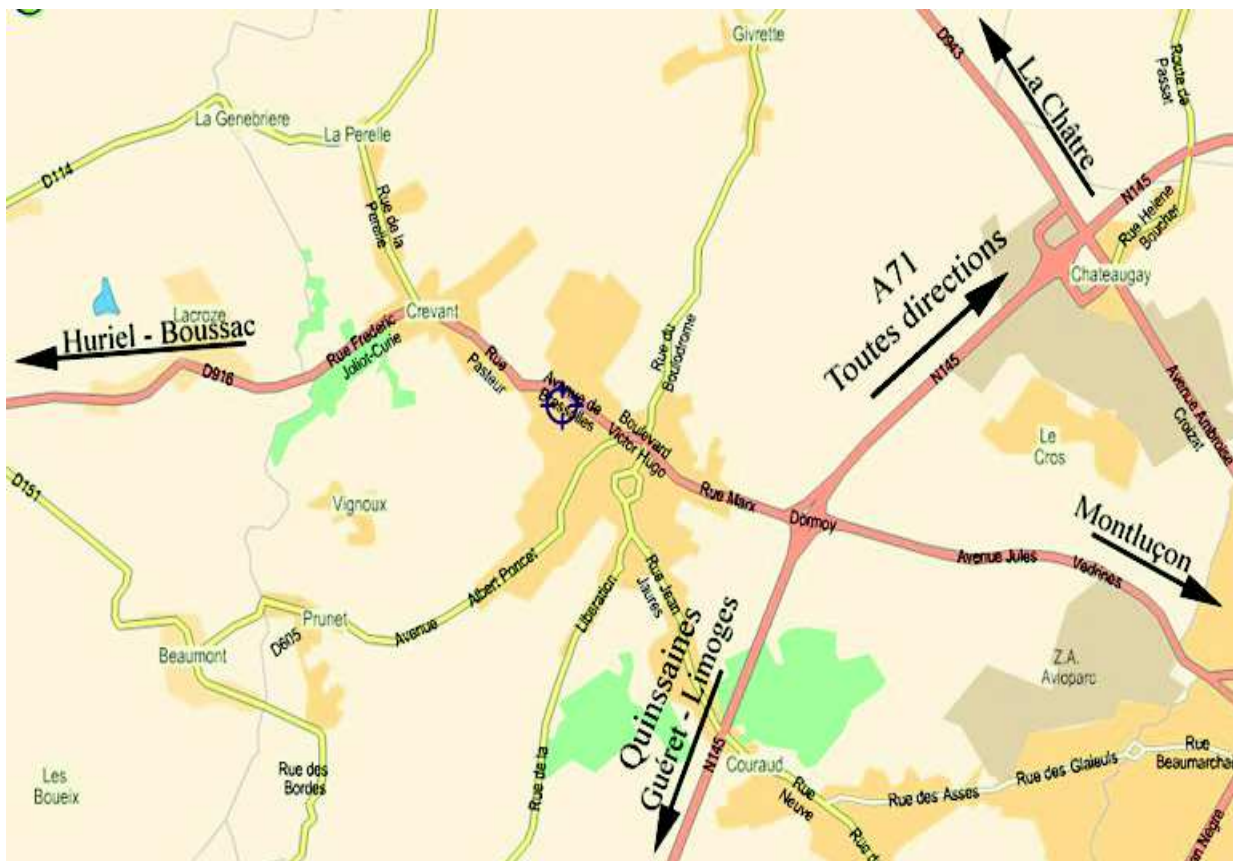

Les Lieux de compétition

DOUBLE PLATEAU FEMININ

Gymnase de DOMERAT
Rue du 8 Mai 1945
03410 Domérat
Tél : 06 05 25 08 51
Hélène Piquet

Plateau Mixte

Gymnase de DESERTINES
Rue Anne FRANCK
03630 Désertines
Tél : 06 32 13 63 60
Éric L'Hovitu

Salle d'échauffement articulaire sur les deux gymnases

**Attention distance entre les deux gymnases :
15 à 20minutes en voiture**

Nous vous informons qu'il n'y aura pas de navette entre les deux sites.

DOMERAT

DESERTINES

ViaMichelin

Domérat → Désertines

VENIR DE PARIS PAR A71 direction CLERMONT FERRAND :

PRENDRE A 714 E62 SORTIE GUERET MONTLUCON

SUR A 714 : SORTIE 36 DESERTINES ET N 145 SORTIE 39 DOMERAT

VENIR DE LIMOGES - GUERET E62 :

PRENDRE N145 DIRECTION MONTLUCON

N 145 DOMERAT SORTIE 39

A 714 DESERTINES SORTIE 36