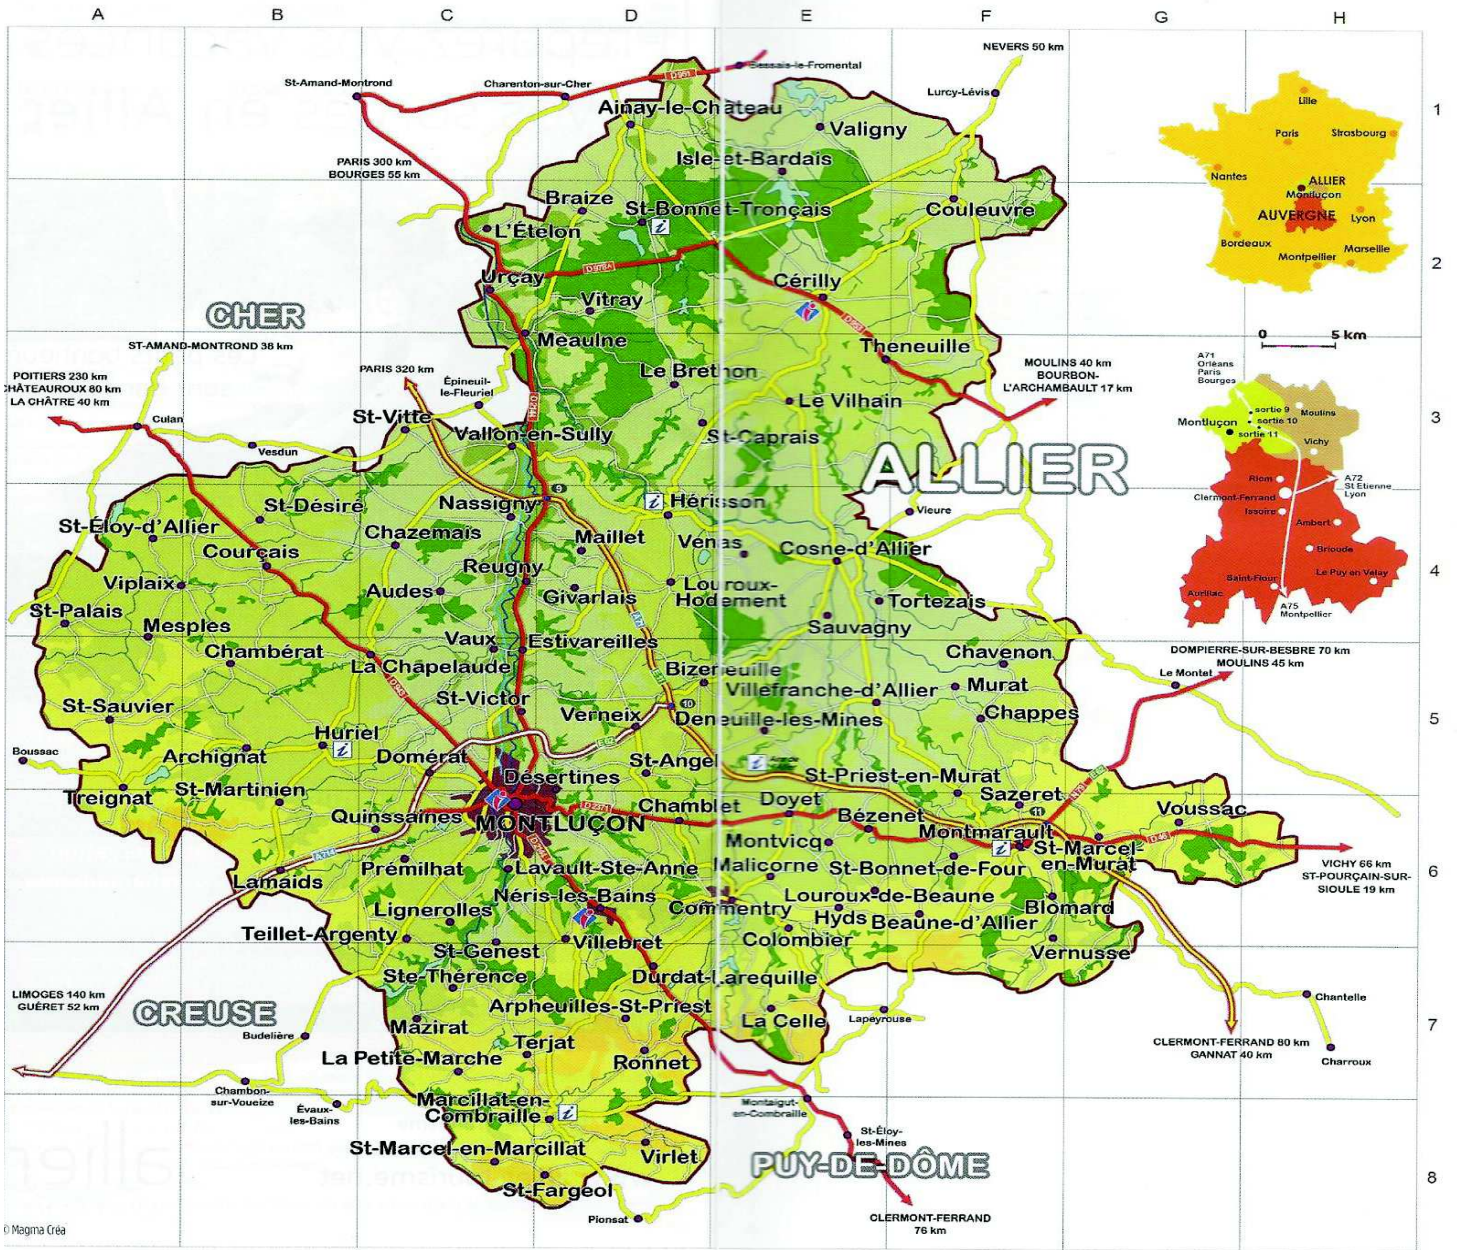

Salle d'échauffement articulaire sur les deux gymnases

**Attention distance entre les deux gymnases :
15 à 20minutes en voiture**

Nous vous informons qu'il n'y aura pas de navette entre les deux sites.

DOMERAT

DESERTINES

ViaMichelin

Domérat → Désertines

VENIR DE PARIS PAR A71 direction CLERMONT FERRAND :

PRENDRE A 714 E62 SORTIE GUERET MONTLUCON

SUR A 714 : SORTIE 36 DESERTINES ET N 145 SORTIE 39 DOMERAT

VENIR DE LIMOGES - GUERET E62 :

PRENDRE N145 DIRECTION MONTLUCON

N 145 DOMERAT SORTIE 39

A 714 DESERTINES SORTIE 36