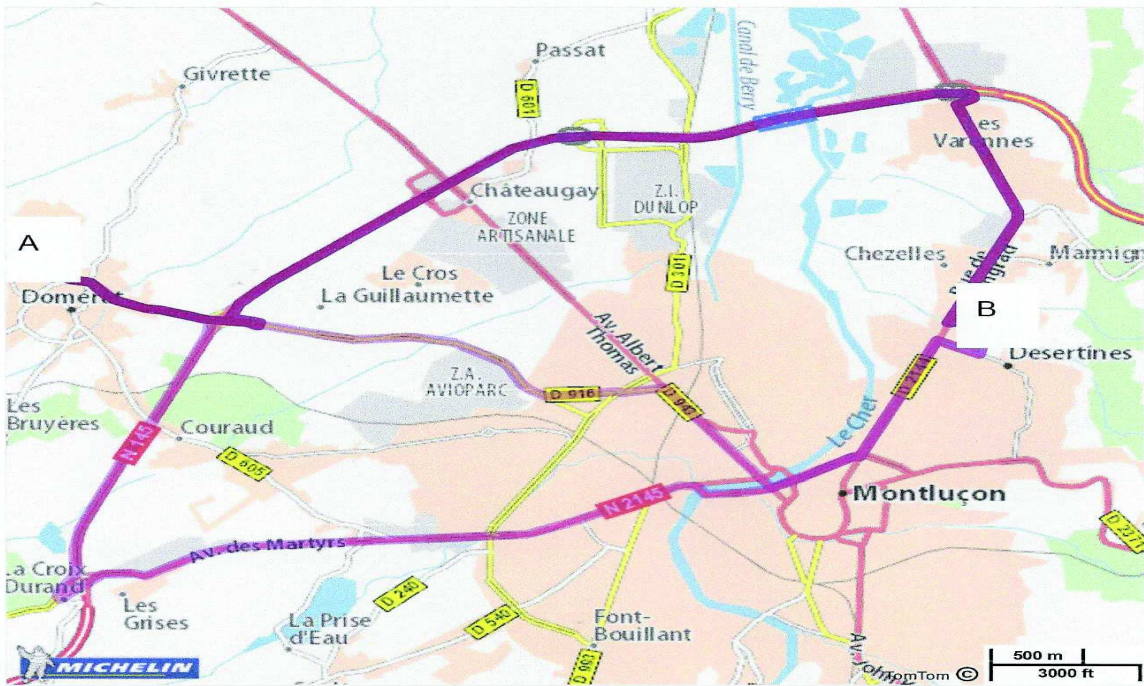

Salle d'échauffement articulaire sur les deux gymnases

**Attention distance entre les deux gymnases :
15 à 20minutes en voiture**

Nous vous informons qu'il n'y aura pas de navette entre les deux sites.

DOMERAT

DESERTINES

ViaMichelin

Domérat → Désertines

VENIR DE PARIS PAR A71 direction CLERMONT FERRAND :

PRENDRE A 714 E62 SORTIE GUERET MONTLUCON

SUR A 714 : SORTIE 36 DESERTINES ET N 145 SORTIE 39 DOMERAT

VENIR DE LIMOGES - GUERET E62 :

PRENDRE N145 DIRECTION MONTLUCON

N 145 DOMERAT SORTIE 39

A 714 DESERTINES SORTIE 36